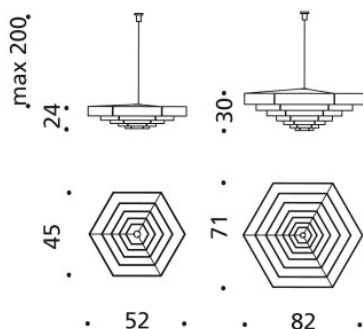

Artemide Lampada Esagonale

The Lampada Esagonale suspension by Artemide with hexagonal section and interlocked diffuser of aluminium. Dimmable.

width 52cm, aluminium	559,00 €-MSRP-625,00-€
MPN	DM2004A00
EAN	8052993034809

width 52cm, white	559,00 €-MSRP-625,00-€
MPN	DM2004A10
EAN	8052993034830

width 82cm, aluminium	819,00 €-MSRP-910,00-€
MPN	DM2004B00
EAN	8052993034861

width 82cm, white	819,00 €-MSRP-910,00-€
MPN	DM2004B10
EAN	8052993034892

Bulbs	1 x max. 77W E27 halogen lamp or 1 x max. 8W E27 LED Retrofit.
Dimensions	Small: width 52 cm, depth 45 cm, shade height 24 cm, cable length max. 200 cm. Large: width 82 cm, depth 71 cm, shade height 30 cm, cble length max. 200 cm.