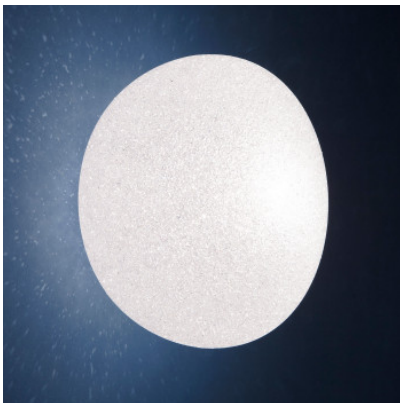

Lumen Center Italia Sumo 21

Sphärische Wand- bzw. Deckenleuchte Lumen Center Italia Sumo 21 lädt zum Träumen ein. Diffusor aus mattweißem Polycarbonat hat eine Mikroperforierung zum effektvollen Lichtaustritt.

mattweiß
MPN

189,00 € ~~UVP 220,00 €~~
SUM21S

Leuchtmittel
Abmessungen

1 x max. 100W E27 Glühlampe
Schirm Durchmesser 34 cm, Höhe 22 cm
Gesamthöhe 25 cm, Durchmesser der
Deckenbefestigung 8 cm

19.04.2024 20:14:28