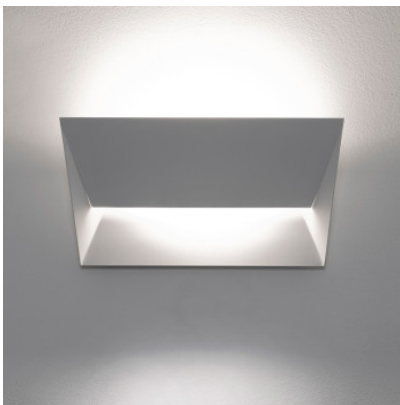

Lumen Center Italia Mail

Mail von Lumen Center Italia erinnert an gefaltetes Papier, besteht aber aus lackiertem Metall. Die sachliche, moderne Wandleuchte spendet indirektes Licht. In verschiedenen Ausführungen erhältlich.

sandgrau MPN	159,00 € UVP 184,00 € MAIL115R
weiß matt MPN	159,00 € UVP 184,00 € MAIL106

Leuchtmittel
Abmessungen

1 x max. 230W R7s Halogen-Stublampe 114,2 mm
Breite oben 340 mm, Breite unten 280 mm, Höhe
180 mm, Tiefe 110 mm