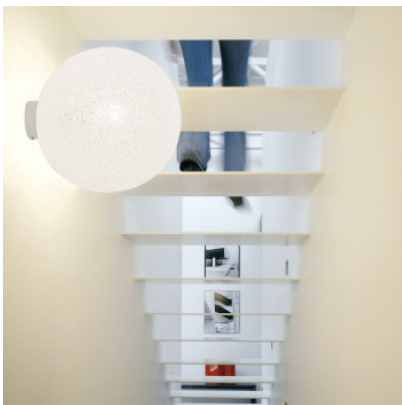

Lumen Center Italia Ice Globe 21

In der Ausführung für Wand und Decke wirkt der Iceglobe besonders edel. Zwei Größen, unebene, gefrostete Oberfläche aus speziellem Kunststoff. Struktur Nickel satiniert.

| | |
|---------------|---|
| ø 30cm MPN | 279,00 € UVP 323,00 € IG21 |
| ø 45cm MPN | 359,00 € UVP 415,00 € IG21L |

Leuchtmittel
Abmessungen

1 x max. 116W E27 Halogenlampe oder 1 x 24W E27 Leuchtstofflampe
Kleine Ausführung Iceglobe 21: Diffusor Durchmesser 300 mm, Gesamttiefe 330 mm, Wandhalterung Durchmesser 80 mm Große Ausführung Iceglobe 21L: Diffusor Durchmesser 450 mm, Gesamttiefe 480 mm, Wandhalterung Durchmesser 80 mm