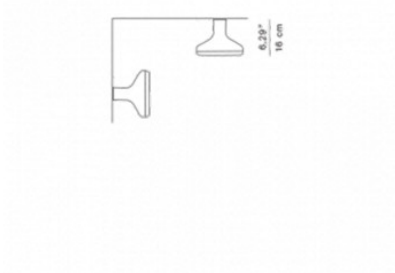

Luceplan Sky Parete/Soffitto

Zeitlose Besonderheit für den Außenbereich: Luceplan Sky E14 Wand- und Deckenleuchte. Sky Kollektion wurde als „best outdoor light“ ausgezeichnet. IP65.

Aluminium	139,00 € UVP 225,00 €
MPN	1D630A0LE020
EAN	8051414545221

Leuchtmittel	2 x max. 8W 230V E14 LED.
Abmessungen	Breite 20 cm, Tiefe 16 cm.

29.11.2022 22:15:42

Alle angezeigten Preise verstehen sich inklusive 19% Mwst bei Lieferung nach Deutschland ohne eventuell anfallende Versandkosten.