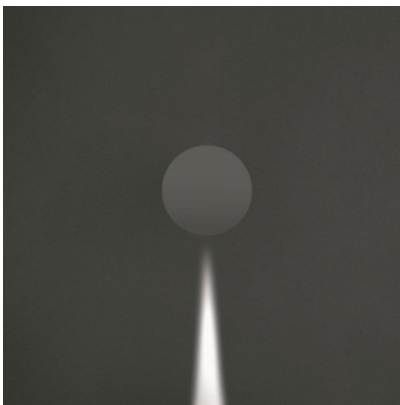

Artemide Effetto Round 1 Narrow Beam

Die Wandleuchte Effetto LED Round von Artemide, hat einen einzelnen Diffusor mit schmalem Abstrahlwinkel sowie ein rundes Aluminiumgehäuse. Schutzart IP65.

anthrazitgrau MPN	369,00 € UVP 411,00 € T42121NW20
rostfarben MPN	369,00 € UVP 411,00 € T42121NW10
weiß MPN	369,00 € UVP 411,00 € T42121NW00

Leuchtmittel
Abmessungen

4,6W LED, 23 lm, 3000K, Abstrahlwinkel 2°. Durchmesser 16 cm, Tiefe 14 cm.

18.04.2024 0:58:16

Alle angezeigten Preise verstehen sich inklusive 19% MwSt bei Lieferung nach Deutschland ohne eventuell anfallende Versandkosten.