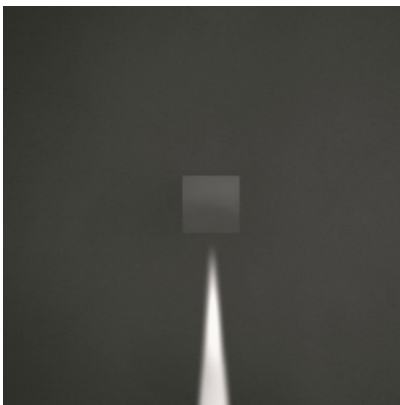

Artemide Effetto 14 Square 1 Narrow Beam

Die LED-Wandleuchte Effetto 14 Square 1 Narrow Beam von Artemide mit quadratischem Gehäuse aus Aluminium und einem Diffusor aus Kunststoff mit engem Abstrahlwinkel. Für Außenbereiche, Schutzart IP65.

anthrazitgrau MPN	319,00 € UVP 411,00 € T42021NW20
rostfarben MPN	319,00 € UVP 411,00 € T42021NW10
weiß MPN	319,00 € UVP 411,00 € T42021NW00

Leuchtmittel
Abmessungen

4,5W LED, 19 lm, 3000K, Abstrahlwinkel 4°.
Breite 14 cm, Höhe 14 cm, Tiefe 14 cm.