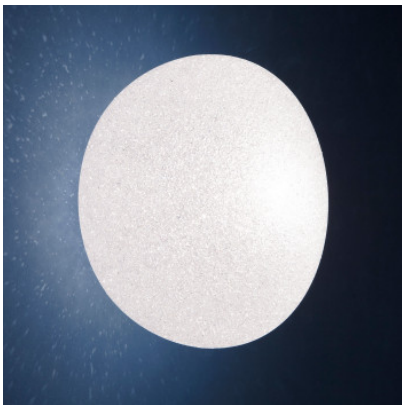

Lumen Center Italia Sumo 21

Applique murale et plafonnier sphérique Lumen Center Italia Sumo 21 invite à la rêverie. Diffuseur en polycarbonate blanc mat avec microperforation pour effet lumineux spectaculaire.

blanc mat
MPN

189,00 € ~~PDSF-220,00-€~~
SUM21S

Ampoules
Dimensions

1 ampoule à incandescence E27 max. 100W
Diamètre de diffuseur 34 cm, hauteur du diffuseur 22
cm Hauteur totale 25 cm, diamètre de la fixation de
plafond 8 cm