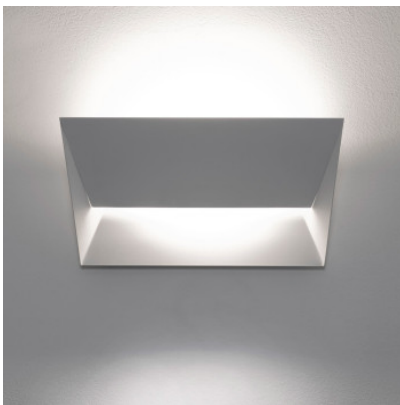

Lumen Center Italia Mail

Mail par Lumen Center Italia fait penser à un pliage de papier mais est en métal laqué.
L'applique moderne et simple apporte un éclairage indirect et existe dans différentes versions.

blanc mat MPN	159,00 €-PDSF-184,00-€ MAIL106
gris sable MPN	159,00 €-PDSF-184,00-€ MAIL115R

Ampoules	1 x max. 230W R7s lampe halogène double culot 114.2 mm
Dimensions	Largeur en haut 340 mm, largeur en bas 280 mm, hauteur 180 mm, profondeur 110 mm