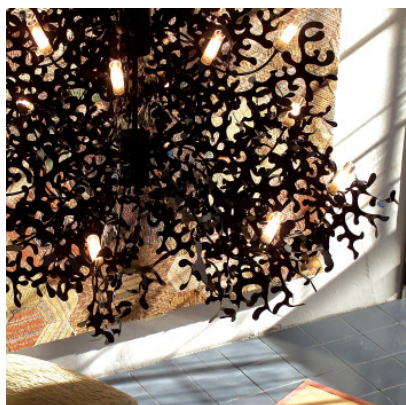

Lumen Center Italia Super Coral 16L

Somptueux lustre contemporain à 16 branches Lumen Center Italia Super Coral 16L en métal laqué époxy. Diffuseurs de pyrex avec motif.

| | |
|------------------------|--|
| blanc brillant MPN | 3.569,00 €-PDSF 4.106,00 € COR114GM |
| noir brillant MPN | 3.569,00 €-PDSF 4.106,00 € COR112GM |
| rouge MPN | 3.569,00 €-PDSF 4.106,00 € COR120GM |
| vert chartreuse MPN | 3.569,00 €-PDSF 4.106,00 € COR119GM |
| feuille d'or MPN | 5.949,00 €-PDSF 6.843,00 € COR130GM |

Ampoules
Dimensions

16x ampoules halogènes G9 40W max.
Hauteur 900 mm Diamètre total 1.400 mm, hauteur totale avec suspension 1.200 mm Diamètre rosette 100 mm

19.04.2024 20:19:39

Tous les prix indiqués sont avec 19% TVA pour livraison en Deutschland à laquelle s'ajoutent le cas échéant des Coûts d'expédition