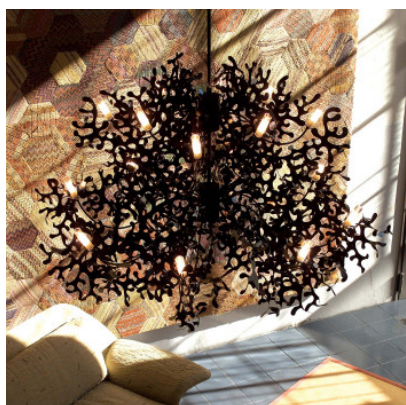

Lumen Center Italia Super Coral 16L

Somptueux lustre contemporain à 16 branches Lumen Center Italia Super Coral 16L en métal laqué époxy. Diffuseurs de pyrex avec motif.

| | |
|------------------------|--|
| blanc brillant MPN | 3.569,00 €-PDSF 4.106,00 € COR114GM |
| noir brillant MPN | 3.569,00 €-PDSF 4.106,00 € COR112GM |
| rouge MPN | 3.569,00 €-PDSF 4.106,00 € COR120GM |
| vert chartreuse MPN | 3.569,00 €-PDSF 4.106,00 € COR119GM |
| feuille d'or MPN | 5.949,00 €-PDSF 6.843,00 € COR130GM |

Ampoules
Dimensions

16x ampoules halogènes G9 40W max.
Hauteur 900 mm Diamètre total 1.400 mm, hauteur totale avec suspension 1.200 mm Diamètre rosette 100 mm

19.04.2024 20:19:39

Tous les prix indiqués sont avec 19% TVA pour livraison en Deutschland à laquelle s'ajoutent le cas échéant des Coûts d'expédition