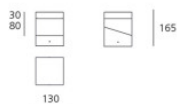

Artemide Tetragono Wall

L'applique murale à LED Tetragono Wall par Artemide en aluminium laqué et polycarbonate transparent. Protection IP65.

gris anthracite	559,00 € PDSF 619,00 €
MPN	T417300W00
EAN	8052993077844

Ampoules	15W LED, 481 lm, 3000K, IRC 90.
Dimensions	Largeur et hauteur 13 cm, profondeur 16,5 cm, profondeur du diffuseur de 3 à 8 cm.

18.04.2024 8:27:49

Tous les prix indiqués sont avec 19% TVA pour livraison en Deutschland à laquelle s'ajoutent le cas échéant des Coûts d'expédition