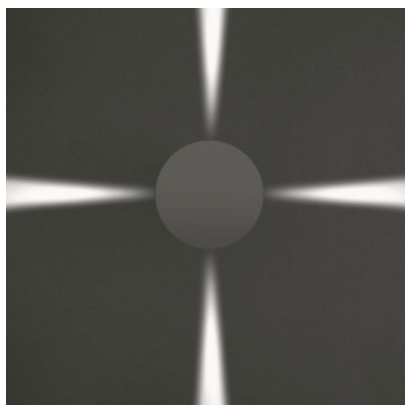

Artemide Effetto Round 4 Narrow Beams

Applique murale pour l'extérieur Artemide Effetto Round 4 Narrow Beams à LEDs intégrées, pour cônes lumineux étroits dans quatre directions. Boîtier aluminium laqué, diffuseurs synthétique. IP65.

blanc	589,00 €-PDSF-660,00-€
MPN	T42104NW00
gris anthracite	589,00 €-PDSF-660,00-€
MPN	T42104NW20
rouille	589,00 €-PDSF-660,00-€
MPN	T42104NW10

Ampoules
Dimensions

11W LED, 102 lm, 3000K, faisceau 4 x 2°.
Diamètre 16 cm, profondeur 14 cm.