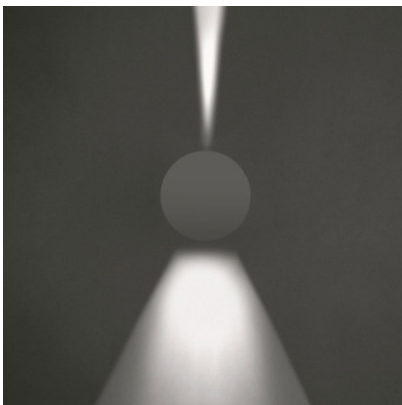

## Artemide Effetto Round 1 Large Beam + 1 Narrow Beam

Applique murale d'extérieur Artemide Effetto LED à boîtier rond en aluminium coulé, laqué et 2 diffuseurs de PMMA. Faisceaux large et étroit, contre le mur. Protection IP65.

blanc MPN	389,00 €-PDSF-500,00-€ T4211NLW00
gris anthracite MPN	389,00 €-PDSF-500,00-€ T4211NLW20
rouille MPN	389,00 €-PDSF-500,00-€ T4211NLW10

Ampoules 7W LED, 73 lm, 3000K, faisceau 1 x 2°, 1 x 38°.  
Dimensions Diamètre 16 cm, profondeur 14 cm.