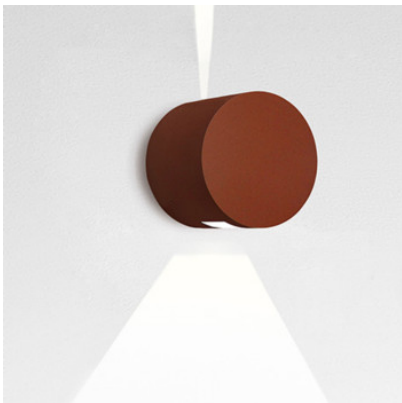

## Artemide Effetto Round 1 Large Beam + 1 Narrow Beam

Applique murale d'extérieur Artemide Effetto LED à boîtier rond en aluminium coulé, laqué et 2 diffuseurs de PMMA. Faisceaux large et étroit, contre le mur. Protection IP65.

blanc MPN	389,00 €-PDSF-500,00-€ T4211NLW00
gris anthracite MPN	389,00 €-PDSF-500,00-€ T4211NLW20
rouille MPN	389,00 €-PDSF-500,00-€ T4211NLW10

Ampoules 7W LED, 73 lm, 3000K, faisceau 1 x 2°, 1 x 38°.  
Dimensions Diamètre 16 cm, profondeur 14 cm.