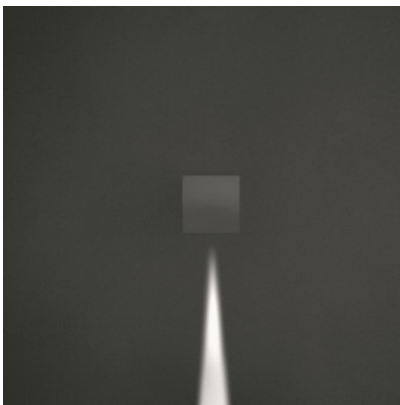

Artemide Effetto 14 Square 1 Narrow Beam

L'applique murale Effetto 14 Square 1 Narrow Beam par Artemide à boîtier carré en aluminium et diffuseur de synthétique, à faisceau lumineux étroit. Pour l'extérieur, protection IP65.

Ampoules 4,5W LED, 19 lm, 3000K, faisceau 4°.
Dimensions Largeur 14 cm, hauteur 14 cm, profondeur 14 cm.

18.04.2024 7:09:32

Tous les prix indiqués sont avec 19% TVA pour livraison en Deutschland à laquelle s'ajoutent le cas échéant des Coûts d'expédition