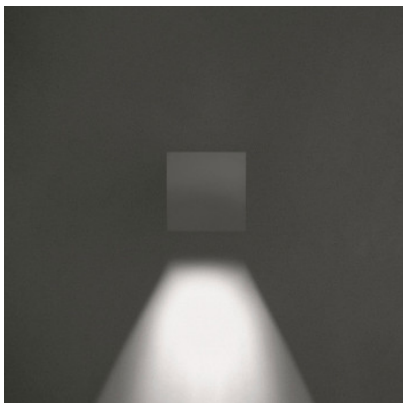

Artemide Effetto 14 Square 1 Large Beam

L'applique Effetto par Artemide de forme carrée, à émission lumineuse d'un seul côté, à faisceau large. Aluminium laqué et synthétique. IP65.

blanc MPN	369,00 €-PDSF-411,00-€ T42021LW00
gris anthracite MPN	369,00 €-PDSF-411,00-€ T42021LW20
rouille MPN	369,00 €-PDSF-411,00-€ T42021LW10

Ampoules 4,5W LED, 54 lm, 3000K, faisceau 46°.
Dimensions Largeur 14 cm, hauteur 14 cm, profondeur 14 cm.

19.04.2024 3:46:12

Tous les prix indiqués sont avec 19% TVA pour livraison en Deutschland à laquelle s'ajoutent le cas échéant des Coûts d'expédition