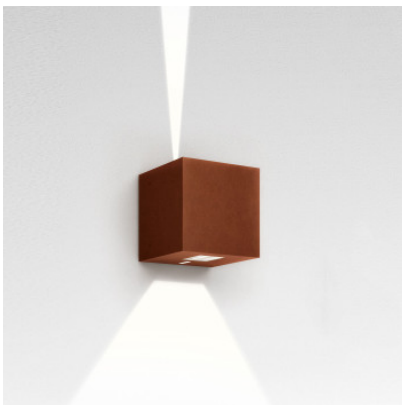

## Artemide Effetto 14 Square 1 Large Beam + 1 Narrow Beam

L'applique murale pour l'extérieur Artemide Effetto LED de forme cubique, à deux diffuseurs, un à faisceau large et un à faisceau étroit. En aluminium et synthétique. Protection IP65.

blanc	449,00 €-PDSF-500,00-€
MPN	T4201NLW00
gris anthracite	449,00 €-PDSF-500,00-€
MPN	T4201NLW20
rouille	449,00 €-PDSF-500,00-€
MPN	T4201NLW10

Ampoules 7W LED, 73 lm, 3000K, faisceau 1 x 4°, 1 x 46°.  
Dimensions Largeur 14 cm, hauteur 14 cm, profondeur 14 cm.