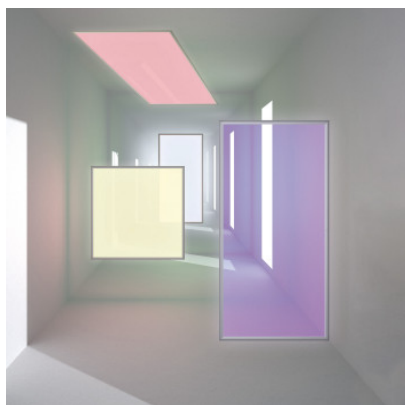

## Artemide Discovery Space Rectangular RGBW

La suspension à LED Discovery Space Rectangular RGBW pour lumière blanche ou colorée, non-éblouissante grâce à la technologie Edgelight. Aluminium et synthétique. Variable DALI ou appli Artemide.

aluminium satiné	2.549,00 €-PDSF-3.270,00-€
MPN	2003010A
EAN	8052993078957
aluminium satiné, Artemide App	2.549,00 €-PDSF-3.270,00-€
MPN	2003010APP
EAN	8052993078940
bronze	2.549,00 €-PDSF-3.270,00-€
MPN	2003060A
EAN	8052993078919
bronze, Artemide App	2.549,00 €-PDSF-3.270,00-€
MPN	2003060APP
EAN	8052993078902
noir	2.549,00 €-PDSF-3.270,00-€
MPN	2003030A
EAN	8052993078933
noir, compatible Artemide App	2.549,00 €-PDSF-3.270,00-€
MPN	2003030APP
EAN	8052993078926

Ampoules	64W LED 220-240V, 888 lm (RGB) / 1440 lm (blanc), IRC 90.
Dimensions	Hauteur 150 cm, largeur 75 cm, profondeur 1,7 cm.

19.04.2024 21:08:34

Tous les prix indiqués sont avec 19% TVA pour livraison en Deutschland à laquelle s'ajoutent le cas échéant des Coûts d'expédition