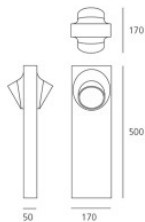

Artemide Ciclope Floor 50 Bilaterale

La balise à LED Ciclope Floor 50 Bilaterale par Artemide envoie sa lumière dans deux directions, à l'oblique, vers le bas. En aluminium et polycarbonate. Protection IP65.

blanc MPN	909,00 €-PDSF 1.006,00 € T081300
gris anthracite MPN	909,00 €-PDSF 1.006,00 € T081320
rouille MPN	909,00 €-PDSF 1.006,00 € T081310

Ampoules
Dimensions

13W LED, 765 lm, 3000K, IRC 90.
Hauteur 50 cm, largeur 17 cm, profondeur 5 cm,
profondeur avec les diffuseurs 17 cm.