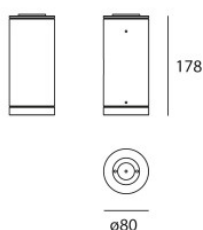

Artemide Calumet 8 Ceiling

Le plafonnier à LED Calumet 8 par Artemide est en aluminium, verre durci et méthacrylate. Lumière directe pour zone extérieure. Indice de protection IP65.

blanc	469,00 €-PDSF-518,00 €
MPN	T41931LW00
gris anthracite	469,00 €-PDSF-518,00 €
MPN	T41931LW10

Ampoules 4W LED, 3000K, 189 lm, IRC 80, angle 25°.
Dimensions Hauteur 17,8 cm, diamètre 8 cm.

17.04.2024 18:03:40

Tous les prix indiqués sont avec 19% TVA pour livraison en Deutschland à laquelle s'ajoutent le cas échéant des Coûts d'expédition