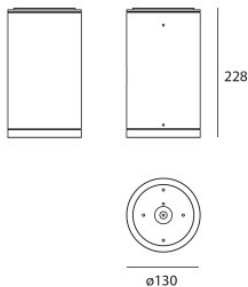

blanc	629,00 €-PDSF-702,00-€
MPN	T41961LW00

gris anthracite	629,00 €-PDSF-702,00-€
MPN	T41961LW10

Ampoules	7,5W LED, 321 lm, 3000K, IRC 80, angle 38°.
Dimensions	Hauteur 22,8 cm, diamètre 13 cm.

24.04.2024 11:21:16