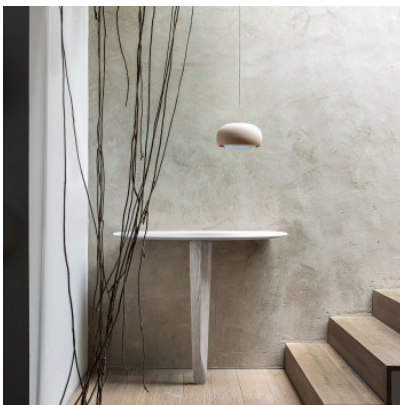

Zeitraum Gema S

Pendelleuchte Zeitraum Gema S mit handgefertigtem Schirm aus Engobe Keramik und opakem Glaskörper, verstärktes Textilkabel und Zugentlastung. Für E27-Leuchtmittel. Phasendimmbar.

Coal	759,00 €
MPN	GEMA S COAL
Pale Rose	759,00 €
MPN	GEMA S PALE ROSE
Sand	759,00 €
MPN	GEMA S SAND