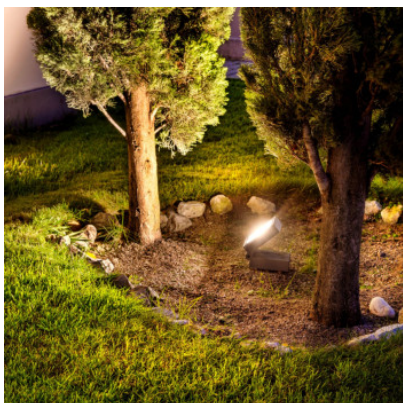

Wever & Ducré X-Beam Outdoor 1.0

LED Außenwand- oder Bodenstrahler Wever & Ducré X-Beam Outdoor 1.0 aus pulverbeschichtetem Aluminium. 110° schwenkbar. Abstrahlwinkel 110°. Dimmbar Phasenabschnitt. IP65.

anthrazit	329,00 € ~~UVP 392,00 €~~
MPN	700374A4
EAN	5404037332304
Lichtstrom (Lumen)	1680
schwarz matt	329,00 € ~~UVP 392,00 €~~
MPN	700374B4
EAN	5404037332311
Lichtstrom (Lumen)	1680

06.05.2024 23:26:57

Alle angezeigten Preise verstehen sich inklusive 19% MwSt bei Lieferung nach Deutschland ohne eventuell anfallende Versandkosten.