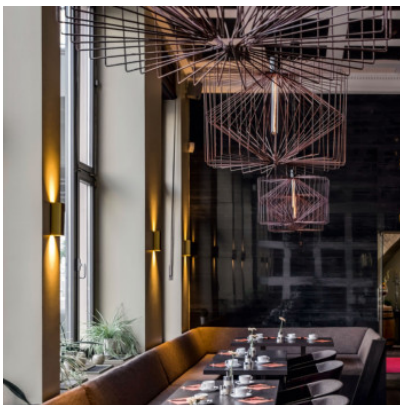

Wever & Ducré Wiro Suspended 6.5

Pendelleuchte Wever & Ducré Wiro Suspended 6.5 aus lackiertem Stahl. Für E27-Leuchtmittel. Phasendimmbar.

Rost	579,00 € UVP 679,00 €
MPN	2095E0V0
EAN	5404037317790

schwarz	579,00 € UVP 679,00 €
MPN	2095E0B0
EAN	5404037317783