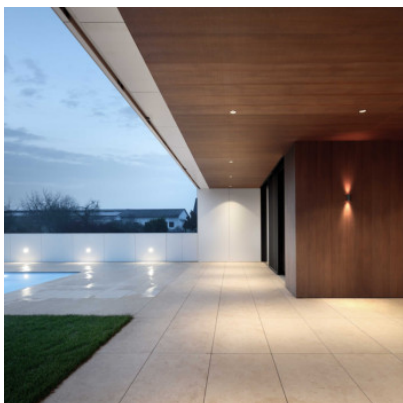

Wever & Ducré Tram Outdoor Wall 2.0

LED Außenwandleuchte Wever & Ducré Tram Outdoor Wall 2.0 aus pulverbeschichtetem Aluminiumdruckguss. Lichtabstrahlung nach oben und unten. Abstrahlwinkel 36°. Dimmbar Phasenabschnitt. IP65.

anthrazit	209,00 € ~~UVP 248,00 €~~
MPN	747668A5
EAN	5404037334452
Lichtstrom (Lumen)	720
schwarz matt	209,00 € ~~UVP 248,00 €~~
MPN	747668B5
EAN	5404037334469
Lichtstrom (Lumen)	720
weiß matt	209,00 € ~~UVP 248,00 €~~
MPN	747668W5
EAN	5404037334483
Lichtstrom (Lumen)	720

27.04.2024 19:50:58

Alle angezeigten Preise verstehen sich inklusive 19% Mwst bei Lieferung nach Deutschland ohne eventuell anfallende Versandkosten.