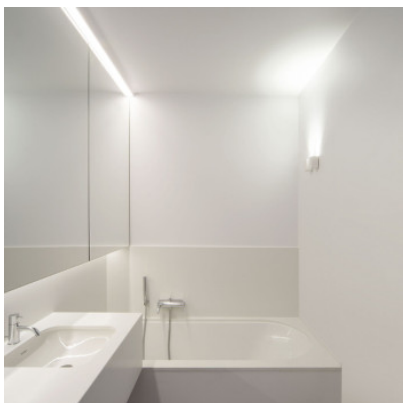

Wever & Ducré Train Wall 1.0

LED Wandleuchte Wever & Ducré Train Wall 1.0 aus Aluminium, pulverbeschichtet oder nasslackiert. Einseitig abstrahlend nach oben oder unten. Abstrahlwinkel 36°. Dimmbar Phasenabschnitt.

schwarz matt	149,00 € ~~UVP 182,00 €~~
MPN	306868B3
EAN	5404037326143
Lichtstrom (Lumen)	520
weiß matt	149,00 € ~~UVP 182,00 €~~
MPN	306868W3
EAN	5404037326174
Lichtstrom (Lumen)	520

18.04.2024 7:10:58

Alle angezeigten Preise verstehen sich inklusive 19% MwSt bei Lieferung nach Deutschland ohne eventuell anfallende Versandkosten.