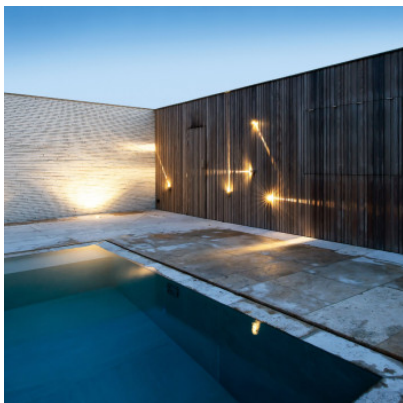

Wever & Ducré Train Outdoor Wall 1.0 Narrow

LED Außenwandleuchte Wever & Ducré Train Outdoor Wall 1.0 Narrow aus pulverbeschichtetem Aluminium. Lichtabstrahlung nach oben oder unten. Abstrahlwinkel 5°x55°. Dimmbar Phasenabschnitt. IP65.

schwarz matt	179,00 € ~~UVP 207,00 €~~
MPN	718143B4
EAN	5404037332939
Lichtstrom (Lumen)	170

28.04.2024 8:39:07

Alle angezeigten Preise verstehen sich inklusive 19% MwSt bei Lieferung nach Deutschland ohne eventuell anfallende Versandkosten.

Lumen Lighting Nostraforma GmbH & Co KG
Bodenseestr. 129 | DE-81243 München
FON: +49 (0) 89 820 80 62 0 | FAX: +49 (0) 89 820 80 62 200
MAIL: nostraforma@nostraforma.com | WEB: www.nostraforma.com
BANK: Stadtparkasse München | BLZ: 701 500 00 | KTO: 907 228 290
IBAN: DE 85 7015 0000 0907 2282 90 | BIC: SSKMDEMM

UST-ID: DE 813 992 226
Registergericht München HRA 88136
Persönlich haftende Gesellschafter
Nostraforma Verwaltungs GmbH
Registergericht München HRA 175844
Geschäftsführer: Cerchi Alexander, Cerchi Patrick, Cerchi Manuel