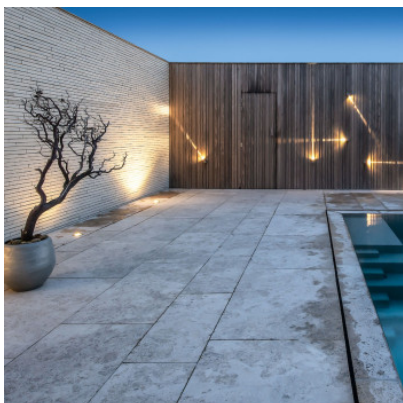

Wever & Ducré Train Outdoor Wall 1.0 Narrow

LED Außenwandleuchte Wever & Ducré Train Outdoor Wall 1.0 Narrow aus pulverbeschichtetem Aluminium. Lichtabstrahlung nach oben oder unten. Abstrahlwinkel 5°x55°. Dimmbar Phasenabschnitt. IP65.

schwarz matt	179,00 € ~~UVP 207,00 €~~
MPN	718143B4
EAN	5404037332939
Lichtstrom (Lumen)	170

28.04.2024 8:39:07

Alle angezeigten Preise verstehen sich inklusive 19% MwSt bei Lieferung nach Deutschland ohne eventuell anfallende Versandkosten.

Lumen Lighting Nostraforma GmbH & Co KG
Bodenseestr. 129 | DE-81243 München
FON: +49 (0) 89 820 80 62 0 | FAX: +49 (0) 89 820 80 62 200
MAIL: nostraforma@nostraforma.com | WEB: www.nostraforma.com
BANK: Stadtparkasse München | BLZ: 701 500 00 | KTO: 907 228 290
IBAN: DE 85 7015 0000 0907 2282 90 | BIC: SSKMDEMM

UST-ID: DE 813 992 226
Registergericht München HRA 88136
Persönlich haftende Gesellschafter
Nostraforma Verwaltungs GmbH
Registergericht München HRA 175844
Geschäftsführer: Cerchi Alexander, Cerchi Patrick, Cerchi Manuel