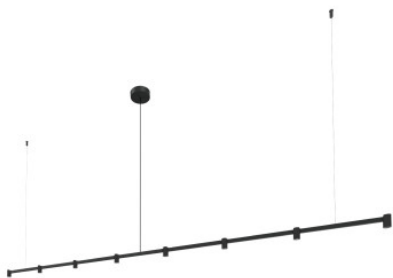

## Wever & Ducré Trace Chandelier 3.0

LED Kronleuchter Wever & Ducré Trace Chandelier 3.0 aus matt pulverbeschichtetem Aluminiumdruckguss. Abstrahlwinkel 30°. Dimmbar Phasenabschnitt.

schwarz matt	759,00 € <del>UVP 898,00 €</del>
MPN	253764B3
EAN	5404037360772
Lichtstrom (Lumen)	1440
schwarz matt / champagner	759,00 € <del>UVP 898,00 €</del>
MPN	253764CH3
EAN	5404037360796
Lichtstrom (Lumen)	1440