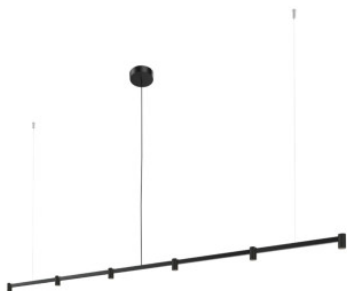

Wever & Ducré Trace Chandelier 2.0

LED Kronleuchter Wever & Ducré Trace Chandelier 2.0 aus matt pulverbeschichtetem Aluminiumdruckguss. Abstrahlwinkel 30°. Dimmbar Phasenabschnitt.

schwarz matt	639,00 € UVP 756,00 €
MPN	253664B3
EAN	5404037321940
Lichtstrom (Lumen)	1320
schwarz matt / champagner	639,00 € UVP 756,00 €
MPN	253664CH3
EAN	5404037321964
Lichtstrom (Lumen)	1320