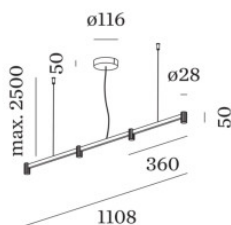

## Wever & Ducré Trace Chandelier 1.0

LED Kronleuchter Wever & Ducré Trace Chandelier 1.0 aus matt pulverbeschichtetem Aluminiumdruckguss. Abstrahlwinkel 30°. Dimmbar Phasenabschnitt.

schwarz matt	479,00 € <del>UVP 565,00 €</del>
MPN	253564B3
EAN	5404037321902
Lichtstrom (Lumen)	880
schwarz matt / champagner	479,00 € <del>UVP 565,00 €</del>
MPN	253564CH3
EAN	5404037321926
Lichtstrom (Lumen)	880