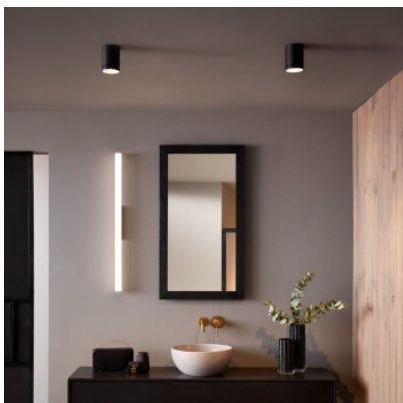

## Wever & Ducré Taio IP65 Ceiling 1.0

LED Deckenanbaudownlight Wever & Ducré Taio IP65 Ceiling 1.0 aus pulverbeschichtetem Aluminiumdruckguss mit Opalglaslinse. Abstrahlwinkel 105°. Dimmbar Phasenabschnitt. IP65.