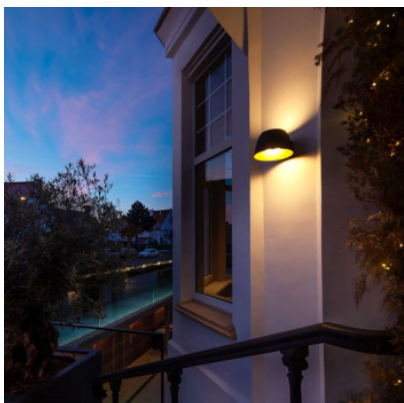

27.04.2024 17:36:06

Alle angezeigten Preise verstehen sich inklusive 19% Mwst bei Lieferung nach Deutschland ohne eventuell anfallende Versandkosten.