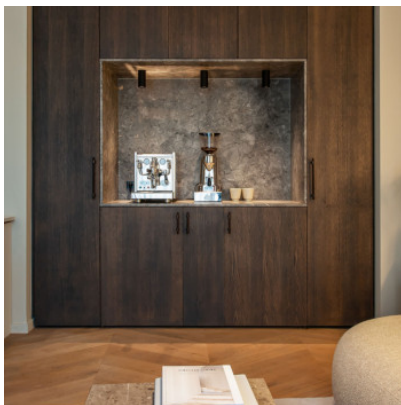

## Wever & Ducré Solid Bijou Ceiling 1.0

LED Deckenspot Wever & Ducré Solid Bijou Ceiling 1.0 aus matt nasslackiertem oder gebürstetem Aluminium. Abstrahlwinkel 27°. Dimmbar Phasenabschnitt.

schwarz matt	129,00 € <del>UVP 158,00 €</del>
MPN	133864B3
EAN	5404037303328
schwarz matt / champagner	129,00 € <del>UVP 158,00 €</del>
MPN	133864CH3
EAN	5404037303342
schwarz matt / gold	129,00 € <del>UVP 158,00 €</del>
MPN	133864K3
EAN	5404037303403
weiß matt	129,00 € <del>UVP 158,00 €</del>
MPN	133864W3
EAN	5404037303427
weiß matt / gold	129,00 € <del>UVP 158,00 €</del>
MPN	133864J3
EAN	5404037303380
champagner / schwarz matt	139,00 € <del>UVP 159,00 €</del>
MPN	133864H3
EAN	5404037303366