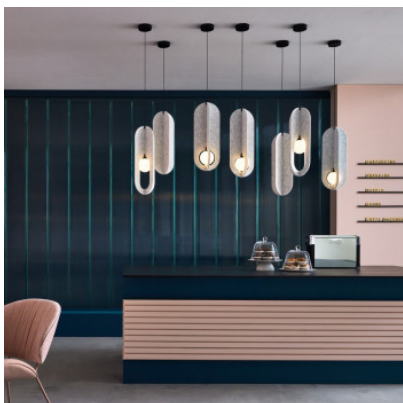

Wever & Ducré Solli Cocoon Suspended 2.0

LED Akustik Pendelleuchte Wever & Ducré Solli Cocoon Suspended 2.0 hergestellt aus mundgeblasenem Glas und hochwertigem PET-Filz mit schallabsorbierenden Eigenschaften. Dimmbar Phasenabschnitt.

Limestone	379,00 € ~~UVP 446,00 €~~
MPN	238484LF3
EAN	5404037357383
Lichtstrom (Lumen)	290
Marble Grey	379,00 € ~~UVP 446,00 €~~
MPN	238484MF3
EAN	5404037357390
Lichtstrom (Lumen)	290
Oxide Red	379,00 € ~~UVP 446,00 €~~
MPN	238484OF3
EAN	5404037357406
Lichtstrom (Lumen)	290

09.05.2024 9:33:16

Alle angezeigten Preise verstehen sich inklusive 19% MwSt bei Lieferung nach Deutschland ohne eventuell anfallende Versandkosten.