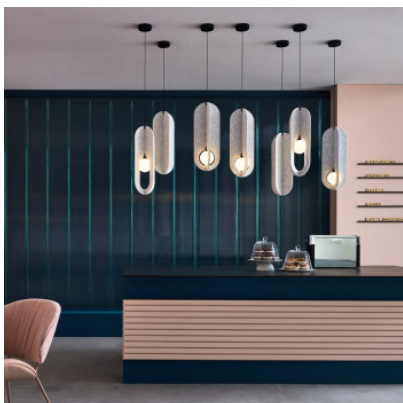

Wever & Ducré Solli Cocoon Suspended 1.0

LED Akustik Pendelleuchte Wever & Ducré Solli Cocoon Suspended 1.0 hergestellt aus mundgeblasenem Glas und hochwertigem PET-Filz mit schallabsorbierenden Eigenschaften. Dimmbar Phasenabschnitt.

Limestone	369,00 € ~~UVP 439,00 €~~
MPN	238384LF3
EAN	5404037357321
Lichtstrom (Lumen)	290
Marble Grey	369,00 € ~~UVP 439,00 €~~
MPN	238384MF3
EAN	5404037357338
Lichtstrom (Lumen)	290
Oxide Red	369,00 € ~~UVP 439,00 €~~
MPN	238384OF3
EAN	5404037357345
Lichtstrom (Lumen)	290

09.05.2024 17:46:05

Alle angezeigten Preise verstehen sich inklusive 19% Mwst bei Lieferung nach Deutschland ohne eventuell anfallende Versandkosten.

Lumen Lighting Nostraforma GmbH & Co KG
Bodenseestr. 129 | DE-81243 München
FON: +49 (0) 89 820 80 62 0 | FAX: +49 (0) 89 820 80 62 200
MAIL: nostraforma@nostraforma.com | WEB: www.nostraforma.com
BANK: Stadtparkasse München | BLZ: 701 500 00 | KTO: 907 228 290
IBAN: DE 85 7015 0000 0907 2282 90 | BIC: SSKMDEMM

UST-ID: DE 813 992 226
Registergericht München HRA 88136
Persönlich haftende Gesellschafter
Nostraforma Verwaltungs GmbH
Registergericht München HRA 175844
Geschäftsführer: Cerchi Alexander, Cerchi Patrick, Cerchi Manuel