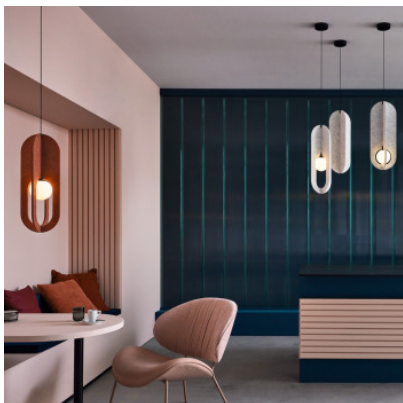

Wever & Ducré Solli Cocoon Suspended 1.0

LED Akustik Pendelleuchte Wever & Ducré Solli Cocoon Suspended 1.0 hergestellt aus mundgeblasenem Glas und hochwertigem PET-Filz mit schallabsorbierenden Eigenschaften. Dimmbar Phasenabschnitt.

Limestone	369,00 € ~~UVP 439,00 €~~
MPN	238384LF3
EAN	5404037357321
Lichtstrom (Lumen)	290
Marble Grey	369,00 € ~~UVP 439,00 €~~
MPN	238384MF3
EAN	5404037357338
Lichtstrom (Lumen)	290
Oxide Red	369,00 € ~~UVP 439,00 €~~
MPN	238384OF3
EAN	5404037357345
Lichtstrom (Lumen)	290

09.05.2024 17:46:05

Alle angezeigten Preise verstehen sich inklusive 19% Mwst bei Lieferung nach Deutschland ohne eventuell anfallende Versandkosten.

Lumen Lighting Nostraforma GmbH & Co KG
Bodenseestr. 129 | DE-81243 München
FON: +49 (0) 89 820 80 62 0 | FAX: +49 (0) 89 820 80 62 200
MAIL: nostraforma@nostraforma.com | WEB: www.nostraforma.com
BANK: Stadtparkasse München | BLZ: 701 500 00 | KTO: 907 228 290
IBAN: DE 85 7015 0000 0907 2282 90 | BIC: SSKMDEMM

UST-ID: DE 813 992 226
Registergericht München HRA 88136
Persönlich haftende Gesellschafter
Nostraforma Verwaltungs GmbH
Registergericht München HRA 175844
Geschäftsführer: Cerchi Alexander, Cerchi Patrick, Cerchi Manuel