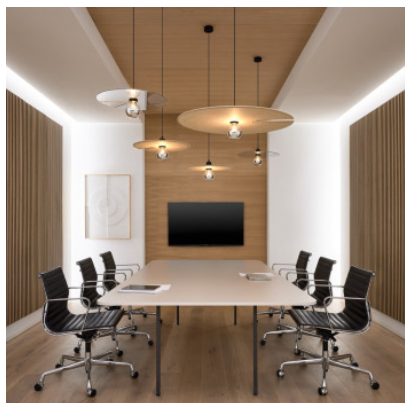

08.05.2024 23:34:15

Alle angezeigten Preise verstehen sich inklusive 19% MwSt bei Lieferung nach Deutschland ohne eventuell anfallende Versandkosten.