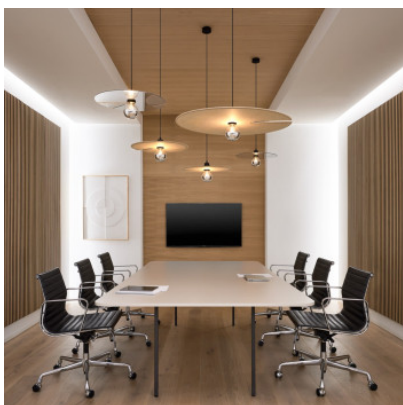

Wever & Ducré Mirro Soft Suspended 2.0

Akustik Pendelleuchte Wever & Ducré Mirro Soft Suspended 2.0 hergestellt aus hochwertigem PET-Filz mit schallabsorbierenden Eigenschaften. Für E27-Leuchtmittel. Phasendimmbar.

Anthracite	279,00 € ~~UVP 334,00 €~~
MPN	W6342E0AF0
EAN	5404037357161
Indigo Blue	279,00 € ~~UVP 334,00 €~~
MPN	W6342E01F0
EAN	5404037357185
Limestone	279,00 € ~~UVP 334,00 €~~
MPN	W6342E0LF0
EAN	5404037357208
Marble Grey	279,00 € ~~UVP 334,00 €~~
MPN	W6342E0MF0
EAN	5404037357222