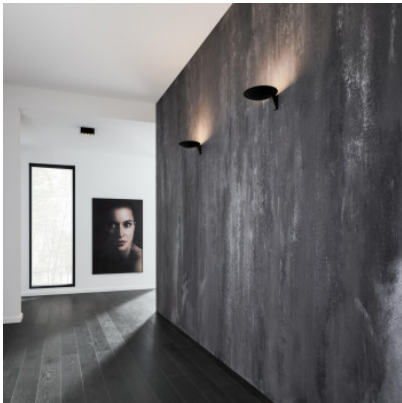

Wever & Ducré Scava Wall 1.0

LED Wandleuchte Wever & Ducré Scava Wall 1.0 aus matt pulverbeschichtetem / nasslackiertem Aluminiumdruckguss. Indirekte Lichtverteilung. Dimmbar Phasenabschnitt.

schwarz matt	219,00 € ~~UVP 261,00 €~~
MPN	350188B3
EAN	5404037330263
Lichtstrom (Lumen)	1830

weiß matt	219,00 € ~~UVP 261,00 €~~
MPN	350188W3
EAN	5404037330300
Lichtstrom (Lumen)	1830

schwarz matt / gold	229,00 € ~~UVP 265,00 €~~
MPN	350188K3
EAN	5404037330287
Lichtstrom (Lumen)	1830

19.04.2024 17:05:30

Alle angezeigten Preise verstehen sich inklusive 19% MwSt bei Lieferung nach Deutschland ohne eventuell anfallende Versandkosten.