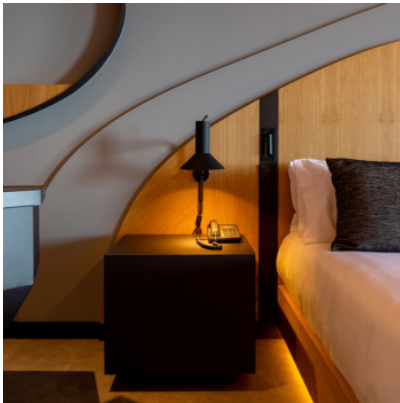

## Wever & Ducré Roomor Wall 3.1

Wandleuchte Wever & Ducré Roomor Wall 3.1 aus Aluminium nasslackiert mit matter Oberflächenstruktur. Schirm 30° dreh- und 45° schwenkbar. Für GU10-Leuchtmittel. Mit Schalter am Kabel oder Direktmontage.