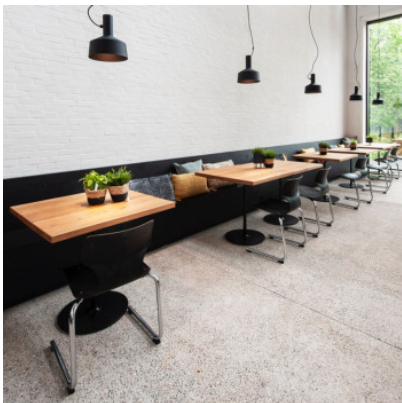

Wever & Ducré Roomor Cable Suspended 1.2 PAR16

Pendelleuchte Wever & Ducré Roomor Cable Suspended 1.2 aus Aluminium nasslackiert mit matter Oberflächenstruktur. Für GU10-Leuchtmittel. Phasendimmbar.

schwarz matt	239,00 € UVP 284,00 €
MPN	248120BB2
EAN	5404037321117
schwarz matt / Gold	249,00 € UVP 294,00 €
MPN	248120BK2
EAN	5404037321179
Filz Grau	269,00 € UVP 315,00 €
MPN	248120BF2
EAN	5404037321148