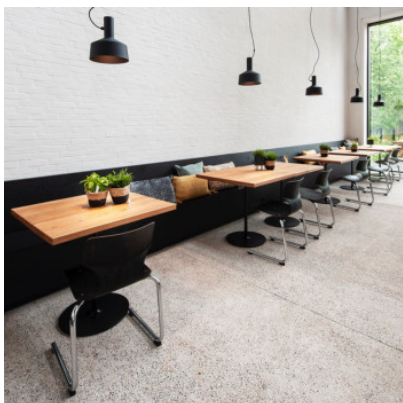

Wever & Ducré Roomor Cable Suspended 1.2 E27

Pendelleuchte Wever & Ducré Roomor Cable Suspended 1.2 aus Aluminium nasslackiert mit matter Oberflächenstruktur. Für E27-Leuchtmittel. Phasendimmbar.

schwarz matt	239,00 € UVP 284,00 €
MPN	2481E0BB2
EAN	5404037321223
schwarz matt / Gold	249,00 € UVP 294,00 €
MPN	2481E0BK2
EAN	5404037321285
Filz grau	269,00 € UVP 315,00 €
MPN	2481E0BF2
EAN	5404037321254