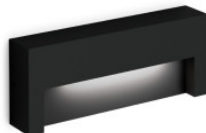

## Wever & Ducré Reto Outdoor Wall 2.0

LED Außenwandleuchte Wever & Ducré Reto Outdoor Wall 2.0 aus pulverbeschichtetem Aluminiumdruckguss. Dimmbar Phasenabschnitt. IP65.

anthrazit	179,00 € <del>UVP 212,00 €</del>
MPN	7456A4A5
EAN	5404037334292
Lichtstrom (Lumen)	335
<hr/>	
schwarz matt	179,00 € <del>UVP 212,00 €</del>
MPN	7456A4Q5
EAN	5404037334315
Lichtstrom (Lumen)	335