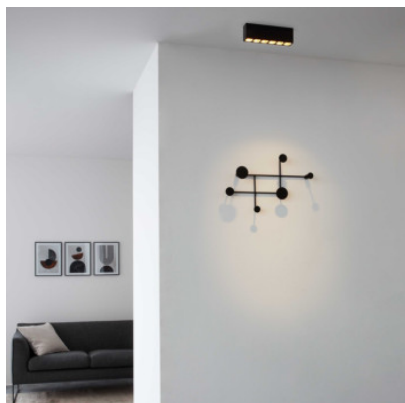

Wever & Ducré Pirro Spot Ceiling 6.0

LED Deckenleuchte Wever & Ducré Pirro Spot Ceiling 6.0 aus pulverbeschichtetem Aluminiumdruckguss. Bildschirmtaugliche Arbeitsplatzleuchte nach DIN EN 12464-1. Abstrahlwinkel 32°. Dimmbar Phasenabschnitt.

schwarz matt	329,00 € ~~UVP 387,00 €~~
MPN	151664B3
EAN	5404037305605
Lichtstrom (Lumen)	1920
weiß matt / schwarz matt	329,00 € ~~UVP 387,00 €~~
MPN	151664E3
EAN	5404037305629
Lichtstrom (Lumen)	1920

04.05.2024 21:33:02

Alle angezeigten Preise verstehen sich inklusive 19% MwSt bei Lieferung nach Deutschland ohne eventuell anfallende Versandkosten.