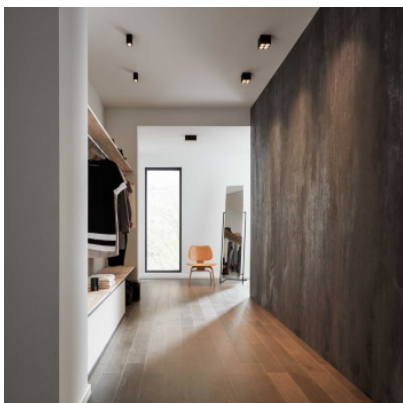

Wever & Ducré Pirro Spot Ceiling 4.1

LED Deckenleuchte Wever & Ducré Pirro Spot Ceiling 4.1 aus pulverbeschichtetem Aluminiumdruckguss. Bildschirmtaugliche Arbeitsplatzleuchte nach DIN EN 12464-1. Abstrahlwinkel 32°. Dimmbar Phasenabschnitt.

schwarz matt	229,00 € ~~UVP 271,00 €~~
MPN	151564B3
EAN	5404037305520
Lichtstrom (Lumen)	1290
weiß matt / schwarz matt	229,00 € ~~UVP 271,00 €~~
MPN	151564E3
EAN	5404037305544
Lichtstrom (Lumen)	1290

04.05.2024 9:11:42

Alle angezeigten Preise verstehen sich inklusive 19% MwSt bei Lieferung nach Deutschland ohne eventuell anfallende Versandkosten.