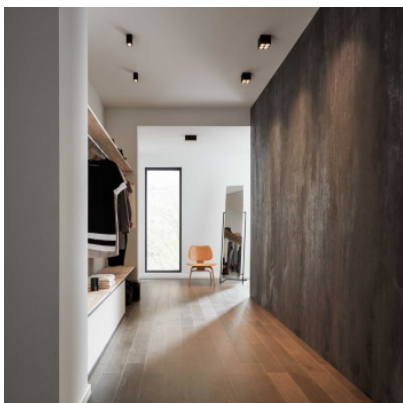

Wever & Ducré Pirro Spot Ceiling 1.0

LED Deckenleuchte Wever & Ducré Pirro Spot Ceiling 1.0 aus pulverbeschichtetem Aluminiumdruckguss. Bildschirmtaugliche Arbeitsplatzleuchte nach DIN EN 12464-1. Abstrahlwinkel 32°. Dimmbar Phasenabschnitt.

schwarz matt	139,00 € ~~UVP 169,00 €~~
MPN	151164B3
EAN	5404037305124
Lichtstrom (Lumen)	340
weiß matt / schwarz matt	139,00 € ~~UVP 169,00 €~~
MPN	151164E3
EAN	5404037305148
Lichtstrom (Lumen)	340

01.05.2024 21:44:47

Alle angezeigten Preise verstehen sich inklusive 19% MwSt bei Lieferung nach Deutschland ohne eventuell anfallende Versandkosten.