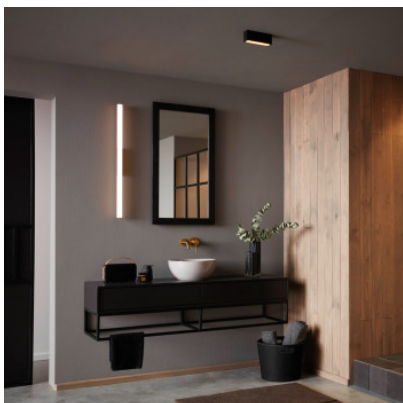

Wever & Ducré Pirro Opal Ceiling 4.0

LED Deckenleuchte Wever & Ducré Pirro Opal Ceiling 4.0 aus pulverbeschichtetem Aluminiumdruckguss, Rahmen nasslackiert und mit opaler PMMA-Abdeckung. Dimmbar Phasenabschnitt.

schwarz matt	239,00 € ~~UVP 277,00 €~~
MPN	151484B3
EAN	5404037305445
Lichtstrom (Lumen)	595
weiß matt / schwarz matt	239,00 € ~~UVP 277,00 €~~
MPN	151484E3
EAN	5404037305469
Lichtstrom (Lumen)	595

03.05.2024 21:43:12

Alle angezeigten Preise verstehen sich inklusive 19% Mwst bei Lieferung nach Deutschland ohne eventuell anfallende Versandkosten.