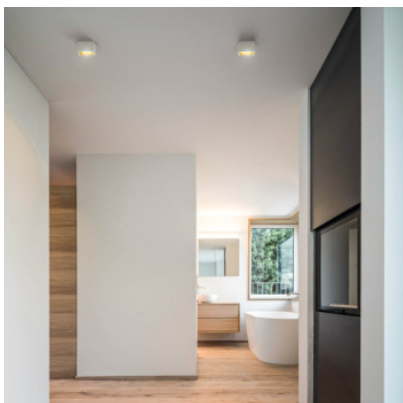

Wever & Ducré Pirro Opal Ceiling 2.0

LED Deckenleuchte Wever & Ducré Pirro Opal Ceiling 2.0 aus pulverbeschichtetem Aluminiumdruckguss, Rahmen nasslackiert und mit opaler PMMA-Abdeckung. Dimmbar Phasenabschnitt.

schwarz matt	179,00 € ~~UVP 208,00 €~~
MPN	151284B3
EAN	5404037305285
Lichtstrom (Lumen)	220
weiß matt / schwarz matt	179,00 € ~~UVP 208,00 €~~
MPN	151284E3
EAN	5404037305308
Lichtstrom (Lumen)	220

04.05.2024 8:06:41

Alle angezeigten Preise verstehen sich inklusive 19% MwSt bei Lieferung nach Deutschland ohne eventuell anfallende Versandkosten.