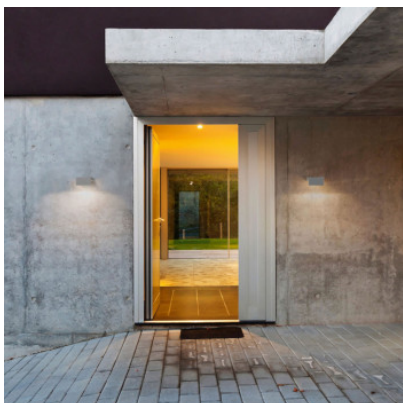

Wever & Ducré Palos Outdoor Wall 1.0

LED Außenwandleuchte Wever & Ducré Palos Outdoor Wall 1.0 aus pulverbeschichtetem Aluminium. Direkte und asymmetrische Lichtverteilung, einseitig abstrahlend. Dimmbar Phasenabschnitt. IP65.

anthrazit	259,00 € ~~UVP 303,00 €~~
MPN	4161A4A2
EAN	5404037331116
Lichtstrom (Lumen)	680
schwarz matt	259,00 € ~~UVP 303,00 €~~
MPN	4161A4B2
EAN	5404037331130
Lichtstrom (Lumen)	680

29.04.2024 12:13:05

Alle angezeigten Preise verstehen sich inklusive 19% Mwst bei Lieferung nach Deutschland ohne eventuell anfallende Versandkosten.