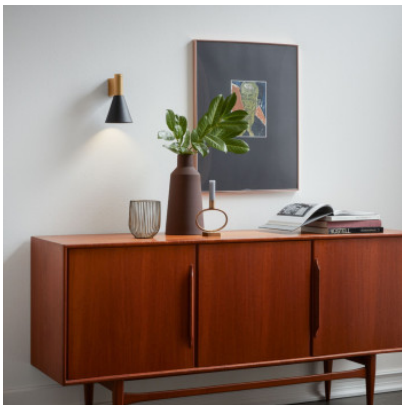

## Wever & Ducré Odrey Wall 1.4

Wandleuchte Wever & Ducré Odrey Wall 1.4 aus Aluminium nasslackiert mit matter Oberflächenstruktur. Für GU10-Leuchtmittel. Phasendimmbar.

Gold / schwarz matt	139,00 € <del>UVP 163,00 €</del>
MPN	387220GB0
EAN	5404037330836
schwarz matt	139,00 € <del>UVP 163,00 €</del>
MPN	387220BB0
EAN	5404037330812
schwarz matt / Gold	139,00 € <del>UVP 163,00 €</del>
MPN	387220BG0
EAN	5404037330829
weiß matt	139,00 € <del>UVP 163,00 €</del>
MPN	387220WW0
EAN	5404037330867