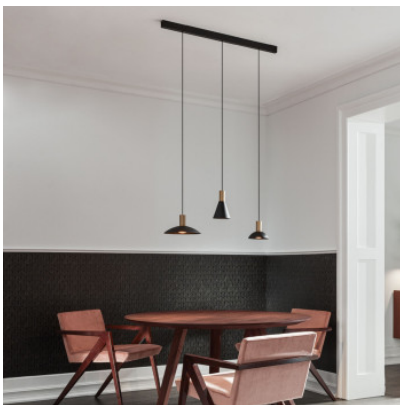

Wever & Ducré Odrey Suspension 1.8

Pendelleuchte Wever & Ducré Odrey Suspension 1.8 aus Aluminium nasslackiert mit matter Oberflächenstruktur. Für GU10-Leuchtmittel. Baldachin schwarz oder weiß bei weißer Ausführung. Phasendimmbar.

Gold / schwarz matt MPN	249,00 € ~~UVP 291,00 €~~ 287820GB0+90052021
schwarz matt MPN	249,00 € ~~UVP 291,00 €~~ 287820BB0+90052021
schwarz matt / Gold MPN	249,00 € ~~UVP 291,00 €~~ 287820BG0+90052021
weiß matt MPN	249,00 € ~~UVP 291,00 €~~ 287820WW0+90052022