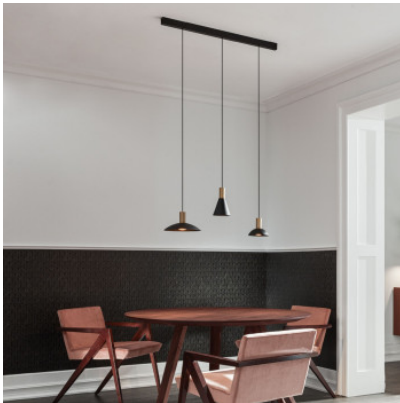

Wever & Ducré Odrey Suspension 1.7

Pendelleuchte Wever & Ducré Odrey Suspension 1.7 aus Aluminium nasslackiert mit matter Oberflächenstruktur. Für GU10-Leuchtmittel. Baldachin schwarz oder weiß bei weißer Ausführung. Phasendimmbar.

Gold / schwarz matt MPN	189,00 € UVP 229,00 € 287720GB0+90052021
schwarz matt MPN	189,00 € UVP 229,00 € 287720BB0+90052021
schwarz matt / Gold MPN	189,00 € UVP 229,00 € 287720BG0+90052021
weiß matt MPN	189,00 € UVP 229,00 € 287720WW0+90052022